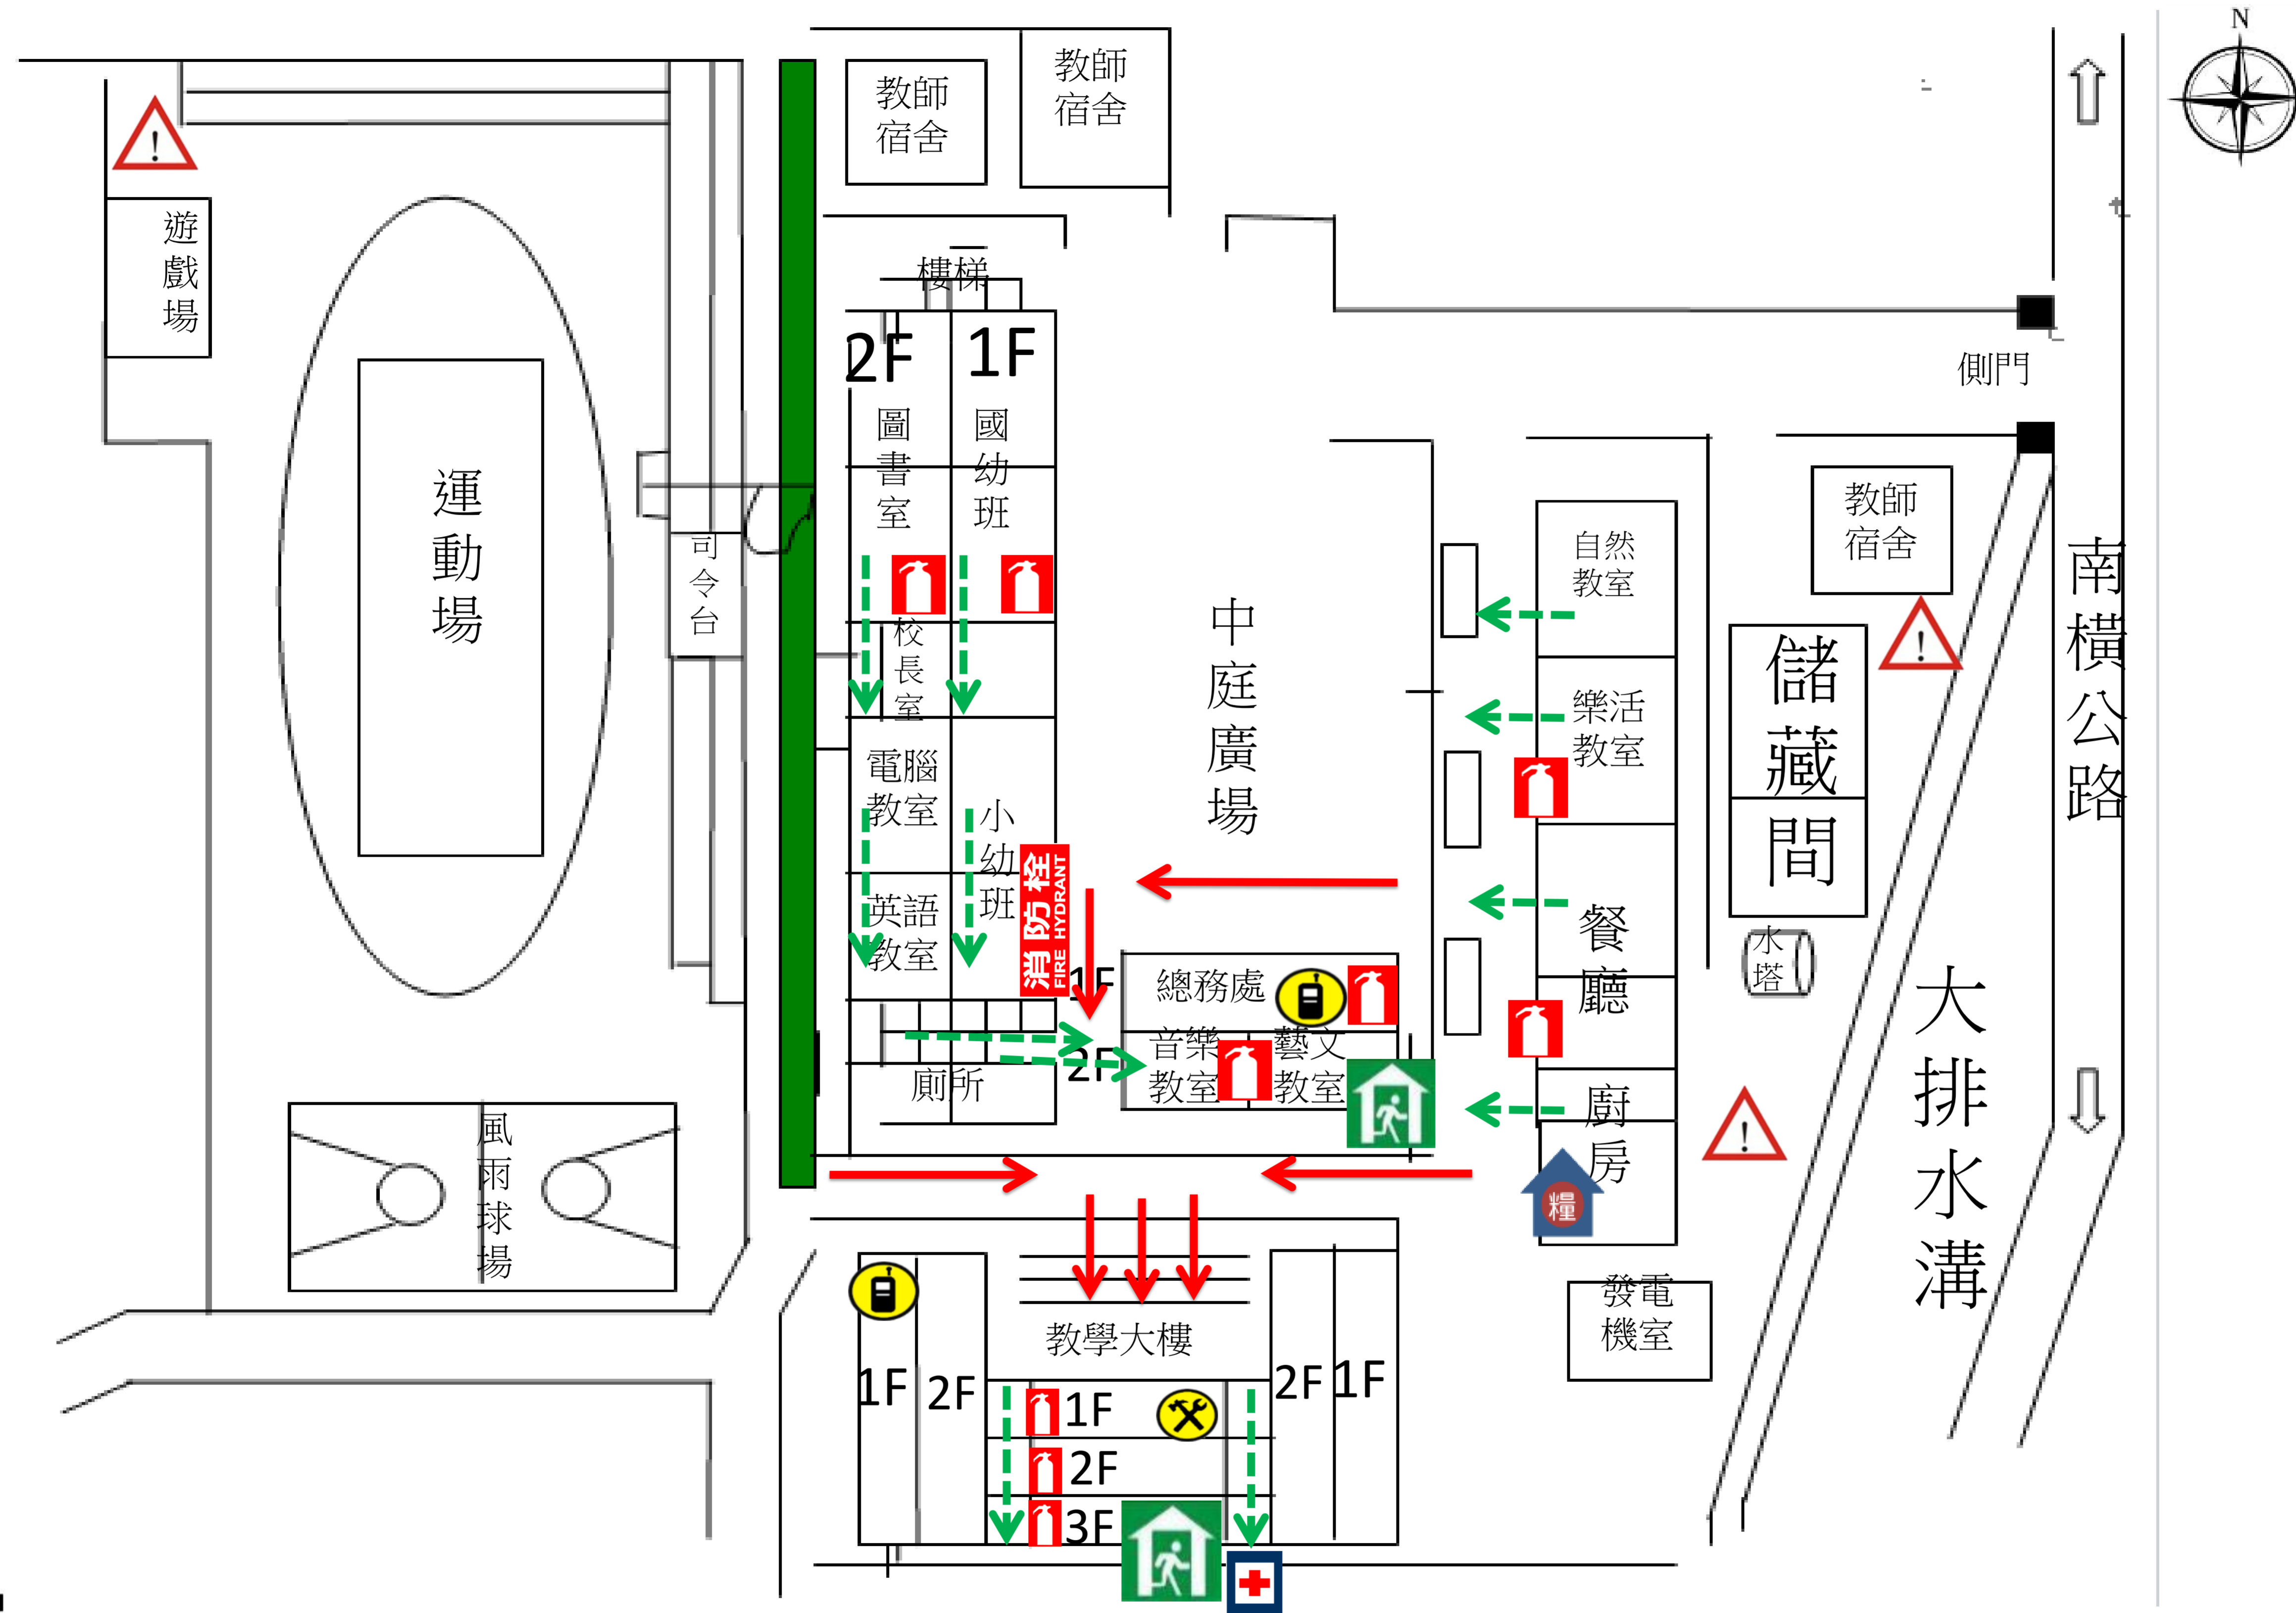

高雄市桃源區樟山國小一校園防災地圖(地震災害)

經度: 120.819351
緯度: 23.252995

108.09 學務處 製

防災資訊

災害通報單位

教育部校安中心
02-33437855
02-33437856
高雄市教育局
07-7995678
高雄市桃源區公所
07-6861132

警消醫療單位

拉芙蘭派出所
07-6866087
梅山派出所
07-6866170
桃源消防分隊
07-6861358
桃源衛生所
07-6861126

標示

- 建築內路線
- 建築外路線

設施

室內避難處所		室外避難處所		急救站		滅火器		消防栓	
指揮中心		物資儲備點		救援器材放置點		通訊設備放置點		安全死角	

高雄市桃源區樟山國小一校園防災地圖(坡地災害)

經度: 120.819351
緯度: 23.252995

108.09 學務處 製

防災資訊

災害通報單位

教育部校安中心
02-33437855
02-33437856
高雄市教育局
07-7995678
高雄市桃源區公所
07-6861132

警消醫療單位

拉芙蘭派出所
07-6866087
梅山派出所
07-6866170
桃源消防分隊
07-6861358
桃源衛生所
07-6861126

標示

建築內路線
→

建築外路線
→

設施

室內避難處所		室外避難處所		急救站		滅火器		消防栓	
指揮中心		物資儲備點		救援器材放置點		通訊設備放置點		安全死角	