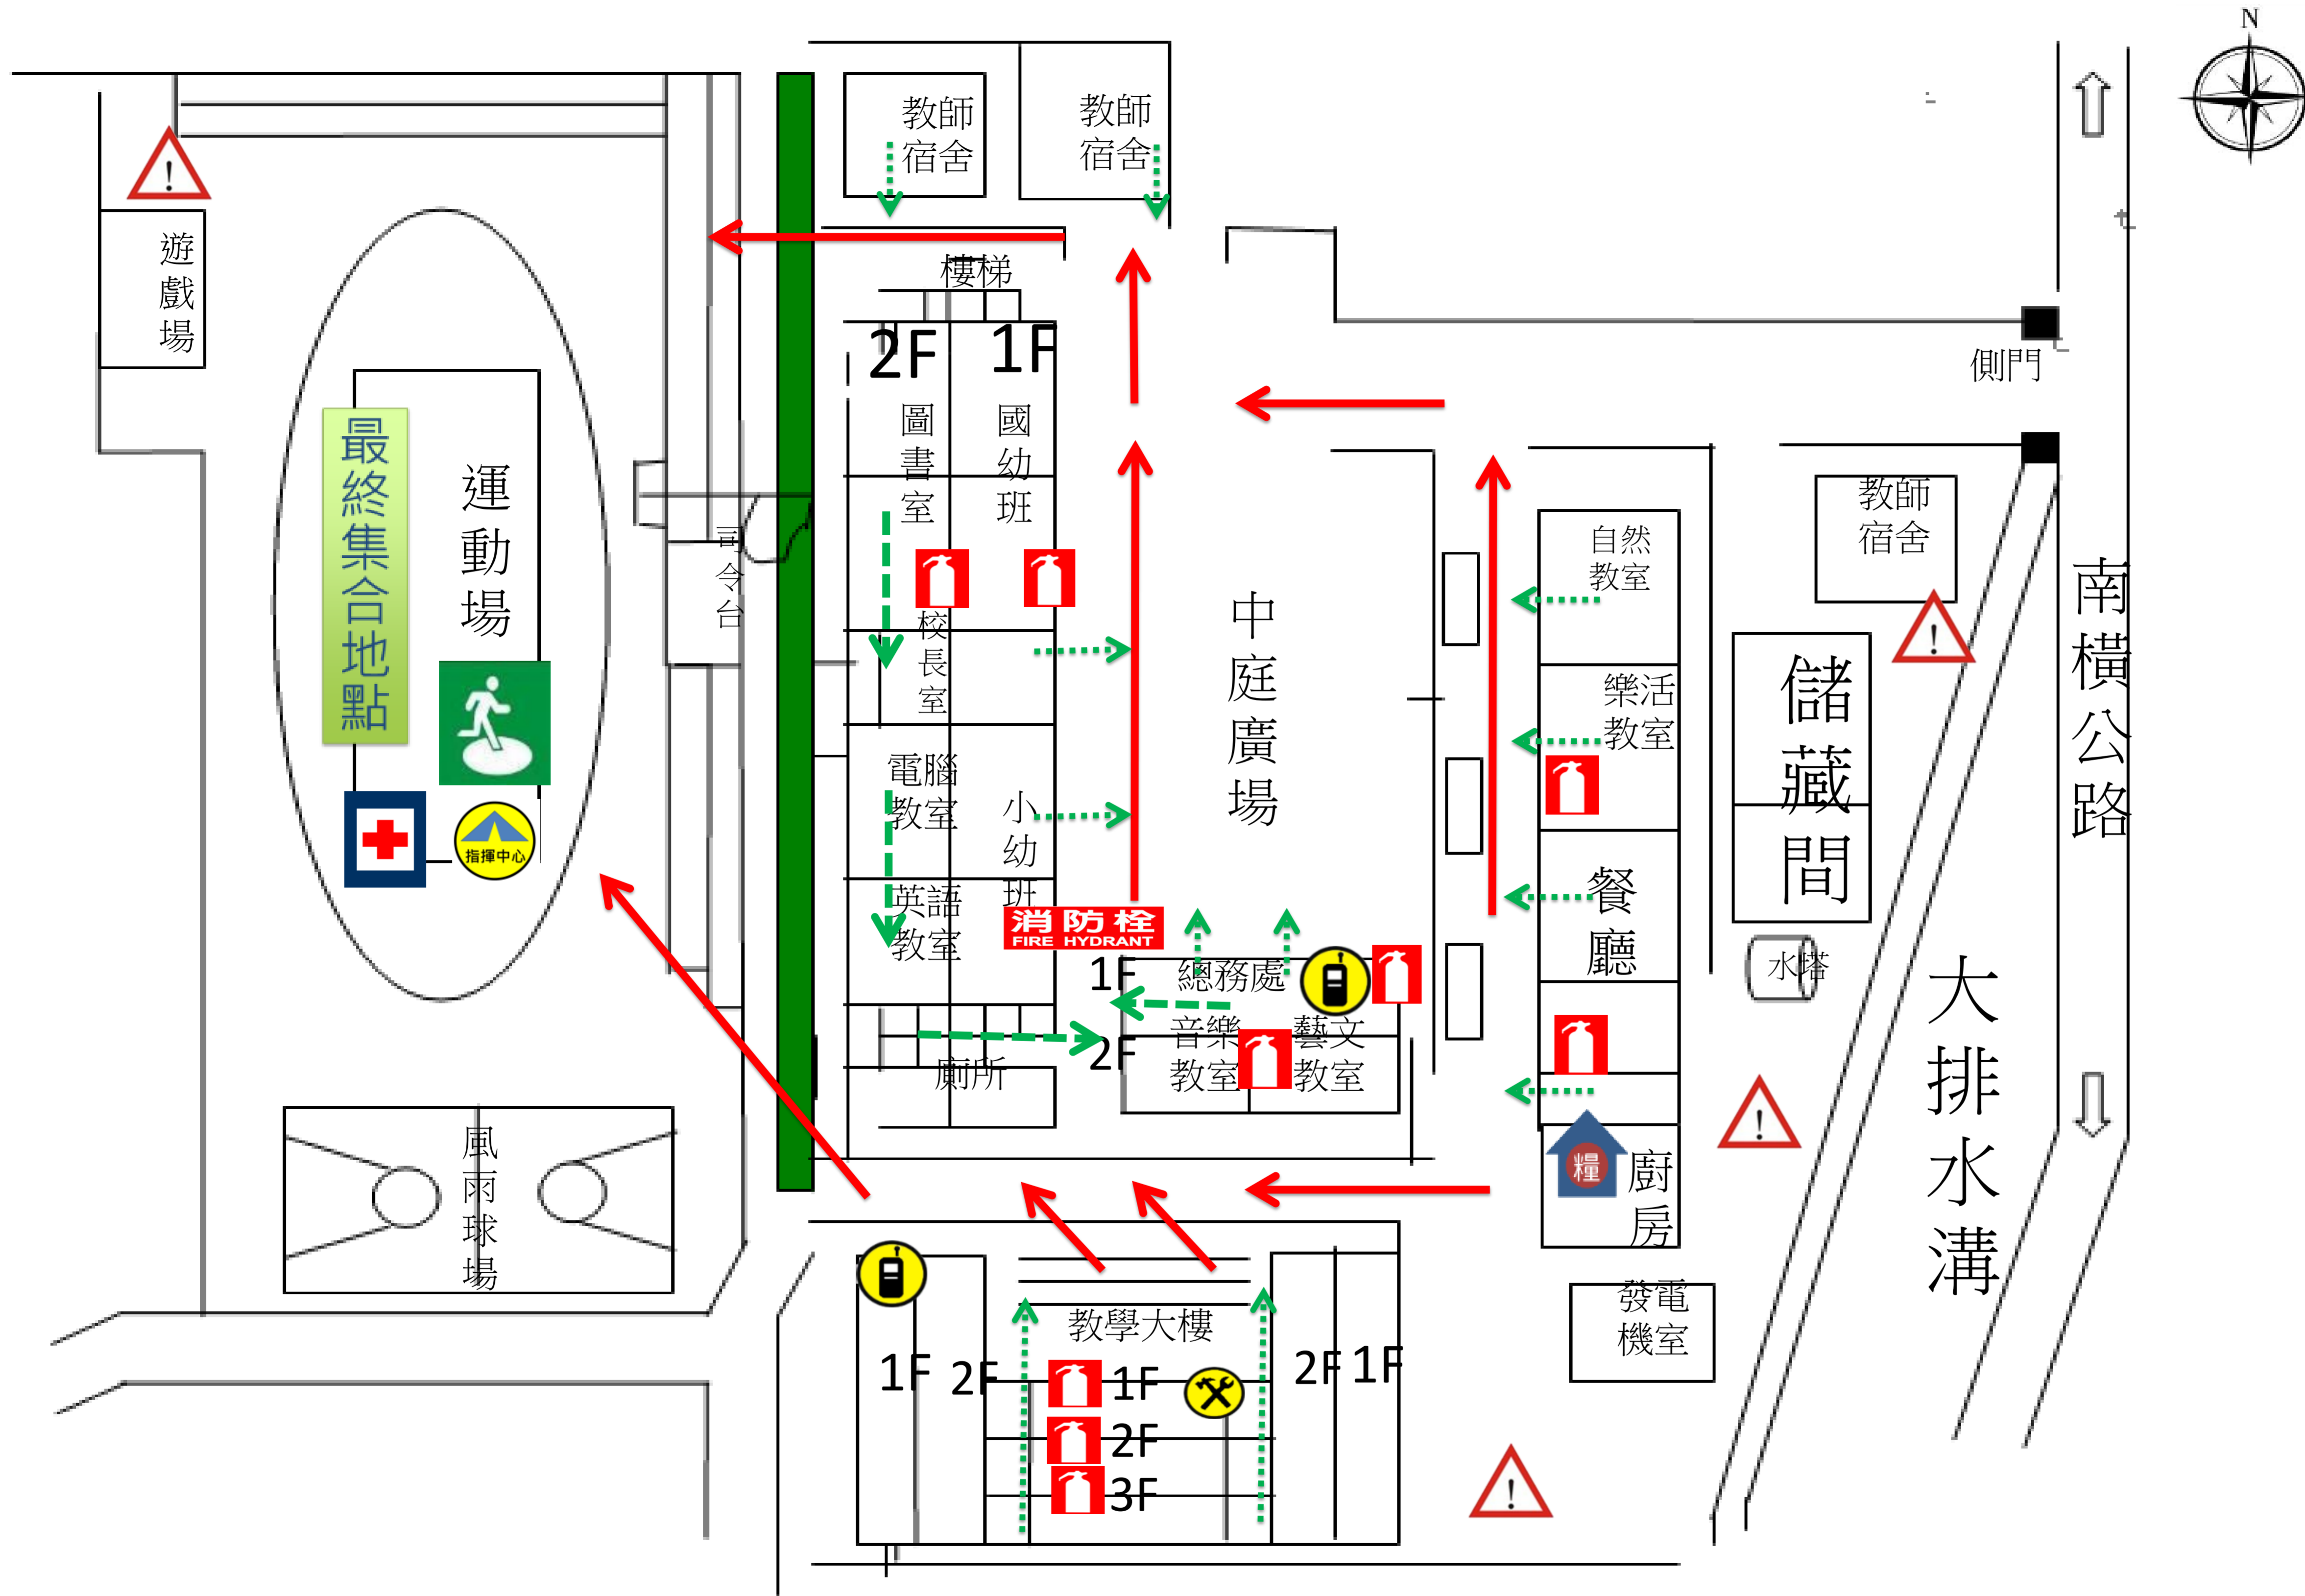

高雄市桃源區樟山國小一校園防災地圖(地震災害)

經度: 120.819351
緯度: 23.252995

108.09 學務處 製

防災資訊

災害通報單位

教育部校安中心
02-33437855
02-33437856
高雄市教育局
07-7995678
高雄市桃源區公所
07-6861132

警消醫療單位

拉芙蘭派出所
07-6866087
梅山派出所
07-6866170
桃源消防分隊
07-6861358
桃源衛生所
07-6861126

標示

- 建築內路線
- 建築外路線

設施

室內避難處所		室外避難處所		急救站		滅火器		消防栓	
指揮中心		物資儲備點		救援器材放置點		通訊設備放置點		安全死角	

高雄市桃源區樟山國小一校園防災地圖(坡地災害)

經度: 120.819351
緯度: 23.252995

108.09 學務處 製

防災資訊

災害通報單位

教育部校安中心
02-33437855
02-33437856
高雄市教育局
07-7995678
高雄市桃源區公所
07-6861132

警消醫療單位

拉芙蘭派出所
07-6866087
梅山派出所
07-6866170
桃源消防分隊
07-6861358
桃源衛生所
07-6861126

標示

建築內路線
→

建築外路線
→

設施

室內避難處所		室外避難處所		急救站		滅火器		消防栓	
指揮中心		物資儲備點		救援器材放置點		通訊設備放置點		安全死角	